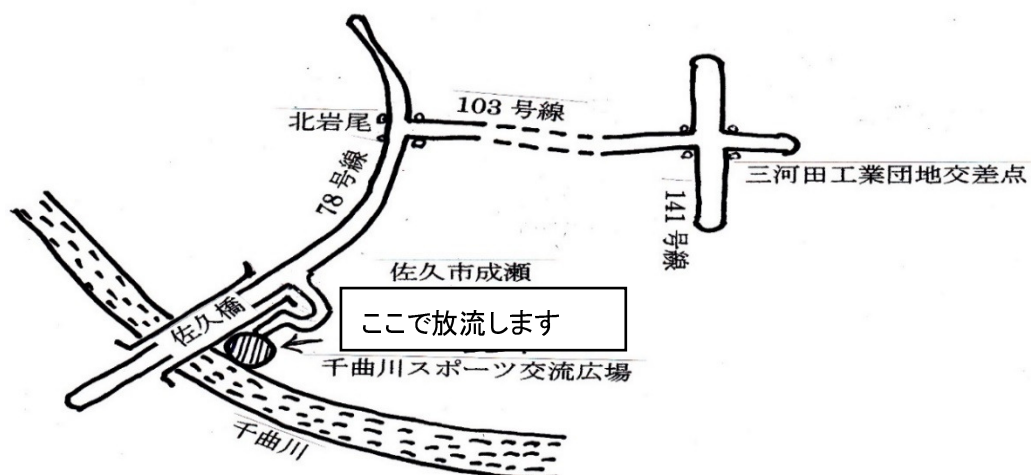

小学生以下の参加は、保護者の方も一緒に参加ください。

当日は濡れても良い服装（雨具・長靴等）でお越しください。

稚魚放流に使うバケツをご持参ください。

3月15日（日曜日）午前10時より 10時30分時ごろまで

場所 佐久市『千曲川スポーツ交流広場』 地図参照

（バルーン広場）佐久市成瀬

お問い合わせ先は→事務局 沼田（090-9801-6671）

主催 信州水環境マップ・ネットワーク 代表 沖野外輝夫